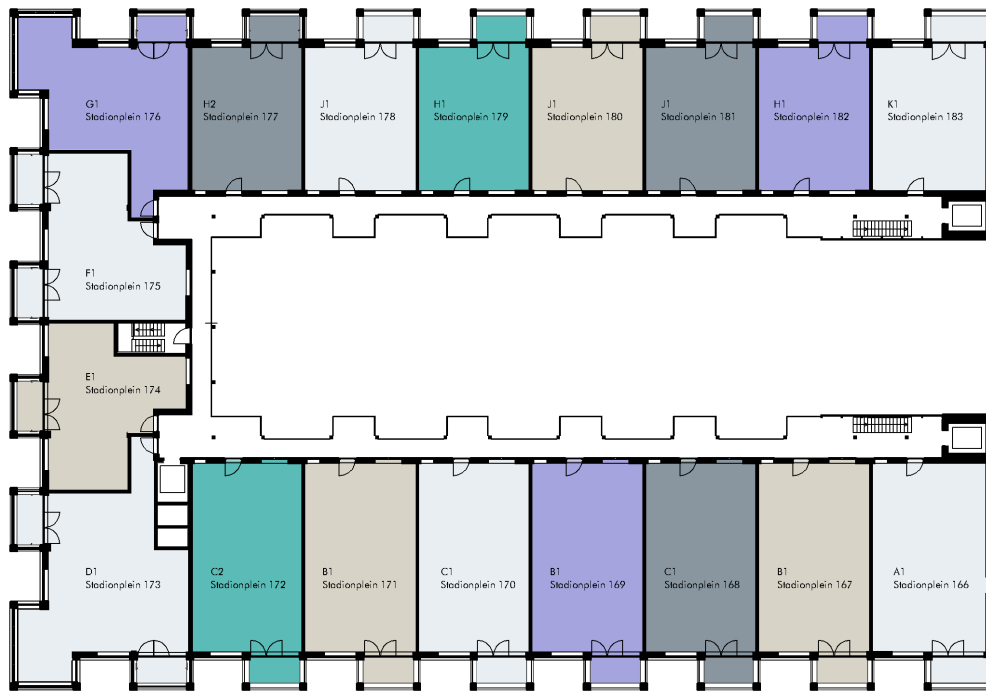

13847-10 | Amsterdam | Stadionplein | 1e verdieping

Deze plattegrond is met de grootste zorg samengesteld. Aan de inhoud kunnen echter geen rechten worden ontleend.

13847-10 | Amsterdam | Stadionplein | 2e verdieping

Deze plattegrond is met de grootste zorg samengesteld. Aan de inhoud kunnen echter geen rechten worden ontleend.

13847-10 | Amsterdam | Stadionplein | 3e verdieping

Deze plattegrond is met de grootst mogelijke zorg samengesteld. Aan de inhoud kunnen echter geen rechten worden ontleend.