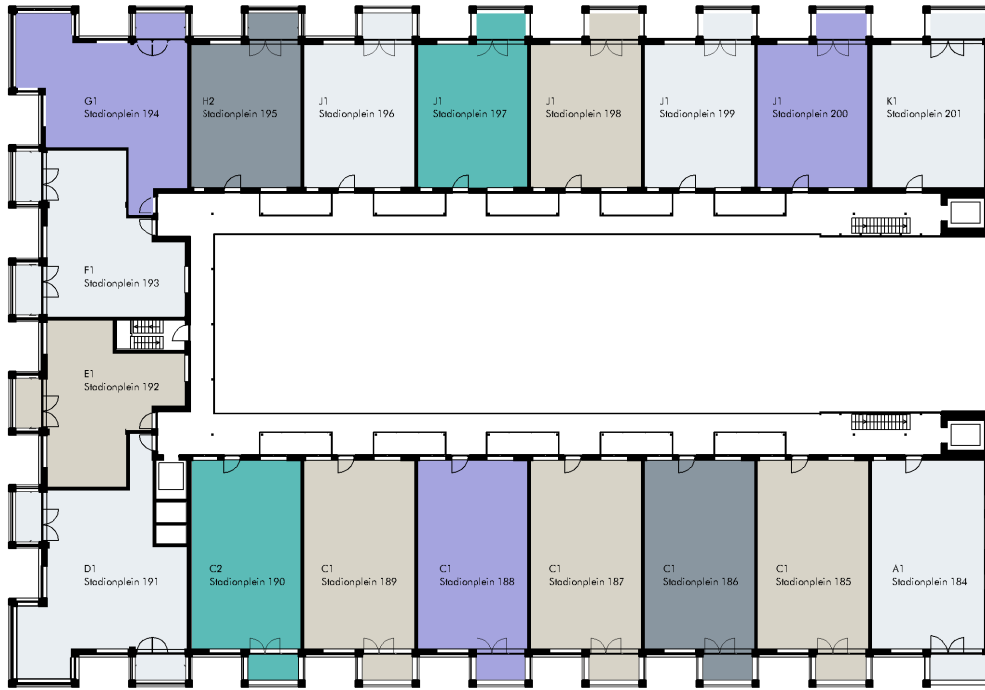

13847-10 | Amsterdam | Stadionplein | 1e verdieping

Deze plattegrond is met de grootste zorg samengesteld. Aan de inhoud kunnen echter geen rechten worden ontleend.

13847-10 | Amsterdam | Stadionplein | 2e verdieping

Deze plattegrond is met de grootste zorg samengesteld. Aan de inhoud kunnen echter geen rechten worden ontleend.

13847-10 | Amsterdam | Stadionplein | 3e verdieping

Deze plattegrond is met de grootst mogelijke zorg samengesteld. Aan de inhoud kunnen echter geen rechten worden ontleend.

13847-10 | Amsterdam | Stadionplein | 4e verdieping

Deze plattegrond is met de grootst mogelijke zorg samengesteld. Aan de inhoud kunnen echter geen rechten worden ontleend.

13847-10 | Amsterdam | Stadionplein | 5e verdieping