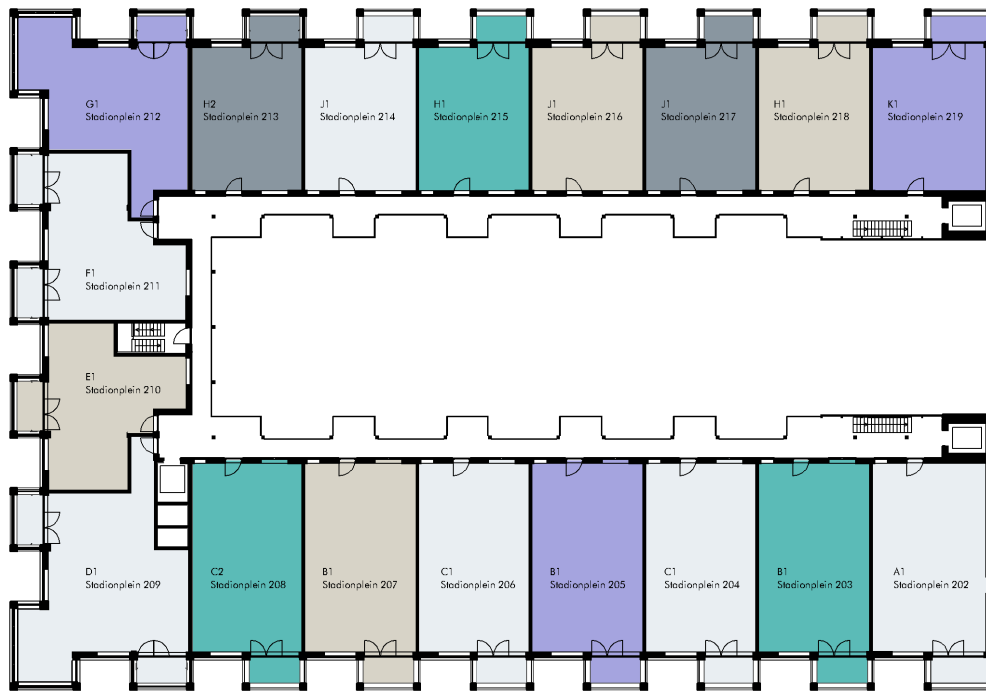

13847-10 | Amsterdam | Stadionplein | 1e verdieping

Deze plattegrond is met de grootste zorg samengesteld. Aan de inhoud kunnen echter geen rechten worden ontleend.

13847-10 | Amsterdam | Stadionplein | 2e verdieping

Deze plattegrond is met de grootste zorg samengesteld. Aan de inhoud kunnen echter geen rechten worden ontleend.

13847-10 | Amsterdam | Stadionplein | 3e verdieping

Deze plattegrond is met de grootst mogelijke zorg samengesteld. Aan de inhoud kunnen echter geen rechten worden ontleend.

13847-10 | Amsterdam | Stadionplein | 4e verdieping

Deze plattegrond is met de grootst mogelijke zorg samengesteld. Aan de inhoud kunnen echter geen rechten worden ontleend.

13847-10 | Amsterdam | Stadionplein | 5e verdieping