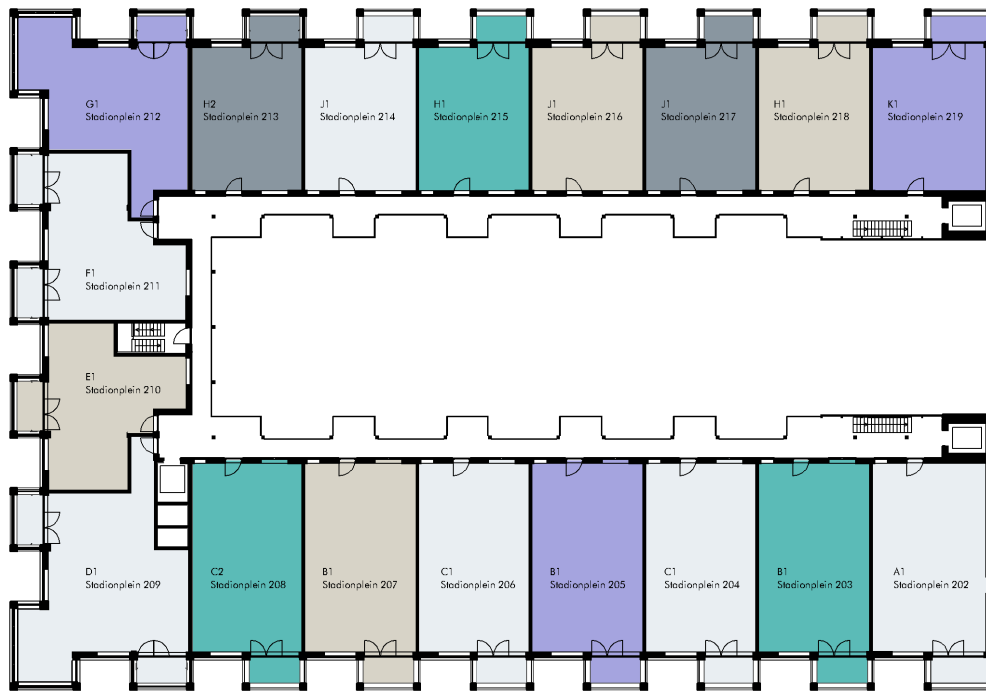

13847-10 | Amsterdam | Stadionplein | 1e verdieping

Deze plattegrond is met de grootste zorg samengesteld. Aan de inhoud kunnen echter geen rechten worden ontleend.

13847-10 | Amsterdam | Stadionplein | 2e verdieping

Deze plattegrond is met de grootst mogelijke zorg samengesteld. Aan de inhoud kunnen echter geen rechten worden ontleend.

13847-10 | Amsterdam | Stadionplein | 3e verdieping

Deze plattegrond is met de grootste mogelijke zorg samengesteld. Aan de inhoud kunnen echter geen rechten worden ontleend.

13847-10 | Amsterdam | Stadionplein | 4e verdieping

Deze plattegrond is met de grootst mogelijke zorg samengesteld. Aan de inhoud kunnen echter geen rechten worden ontleend.

13847-10 | Amsterdam | Stadionplein | 5e verdieping