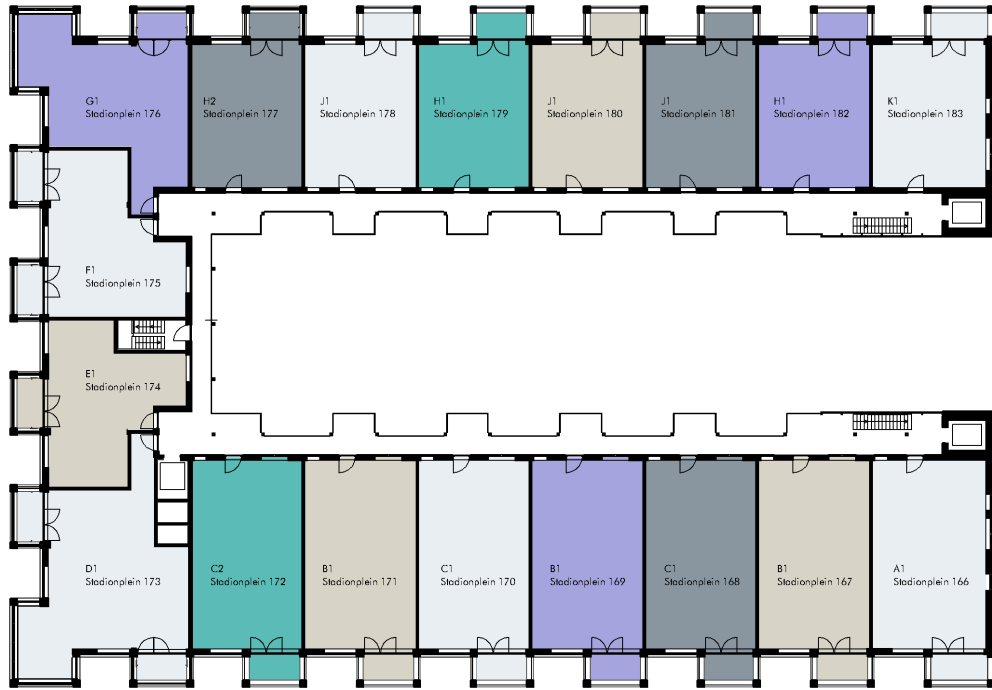

13847-10 | Amsterdam | Stadionplein | 1e verdieping

Deze plattegrond is met de grootste zorg samengesteld. Aan de inhoud kunnen echter geen rechten worden ontleend.

13847-10 | Amsterdam | Stadionplein | 2e verdieping

Deze plattegrond is met de grootst mogelijke zorg samengesteld. Aan de inhoud kunnen echter geen rechten worden ontleend.

13847-10 | Amsterdam | Stadionplein | 3e verdieping

Deze plattegrond is met de grootste mogelijke zorg samengesteld. Aan de inhoud kunnen echter geen rechten worden ontleend.

13847-10 | Amsterdam | Stadionplein | 4e verdieping

Deze plattegrond is met de grootst mogelijke zorg samengesteld. Aan de inhoud kunnen echter geen rechten worden ontleend.

13847-10 | Amsterdam | Stadionplein | 5e verdieping