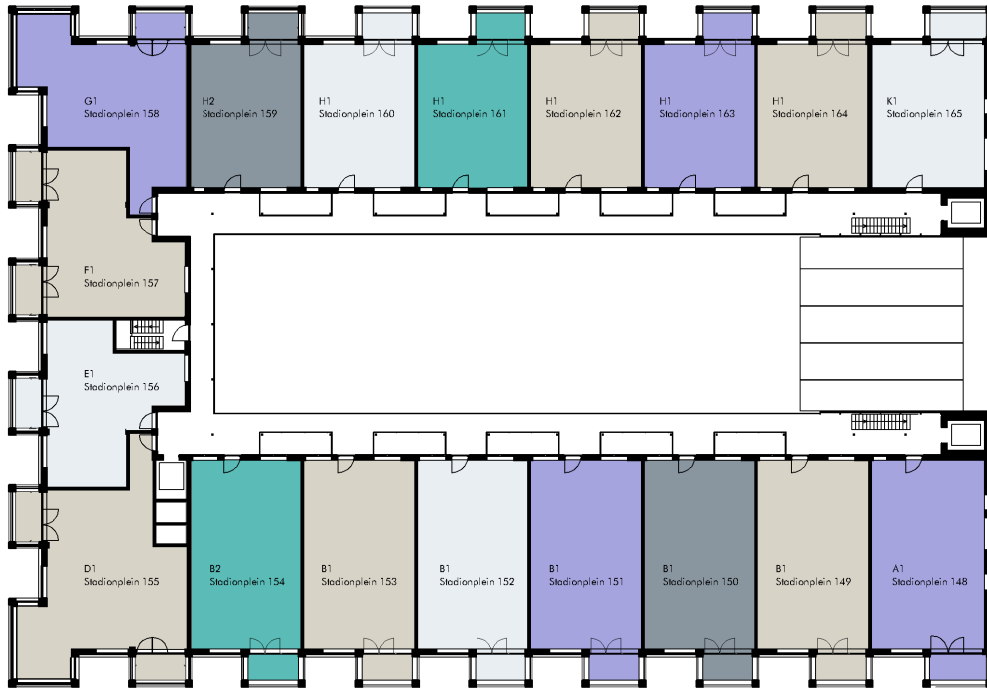

13847-10 | Amsterdam | Stadionplein | 1e verdieping

Deze plattegrond is met de grootste zorg samengesteld. Aan de inhoud kunnen echter geen rechten worden ontleend.

13847-10 | Amsterdam | Stadionplein | 2e verdieping

Deze plattegrond is met de grootst mogelijke zorg samengesteld. Aan de inhoud kunnen echter geen rechten worden ontleend.

13847-10 | Amsterdam | Stadionplein | 3e verdieping

Deze plattegrond is met de grootste mogelijke zorg samengesteld. Aan de inhoud kunnen echter geen rechten worden ontleend.